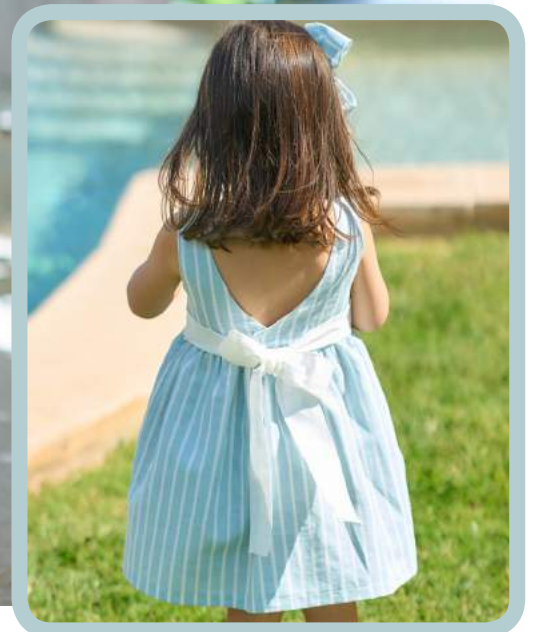

Vestido - Dress
Art. 5288C25
Meses / Months 6-9-12/18-24-36
Años / Years 4-5-6
55% Algodón/Cotton - 45%Lino/Linen